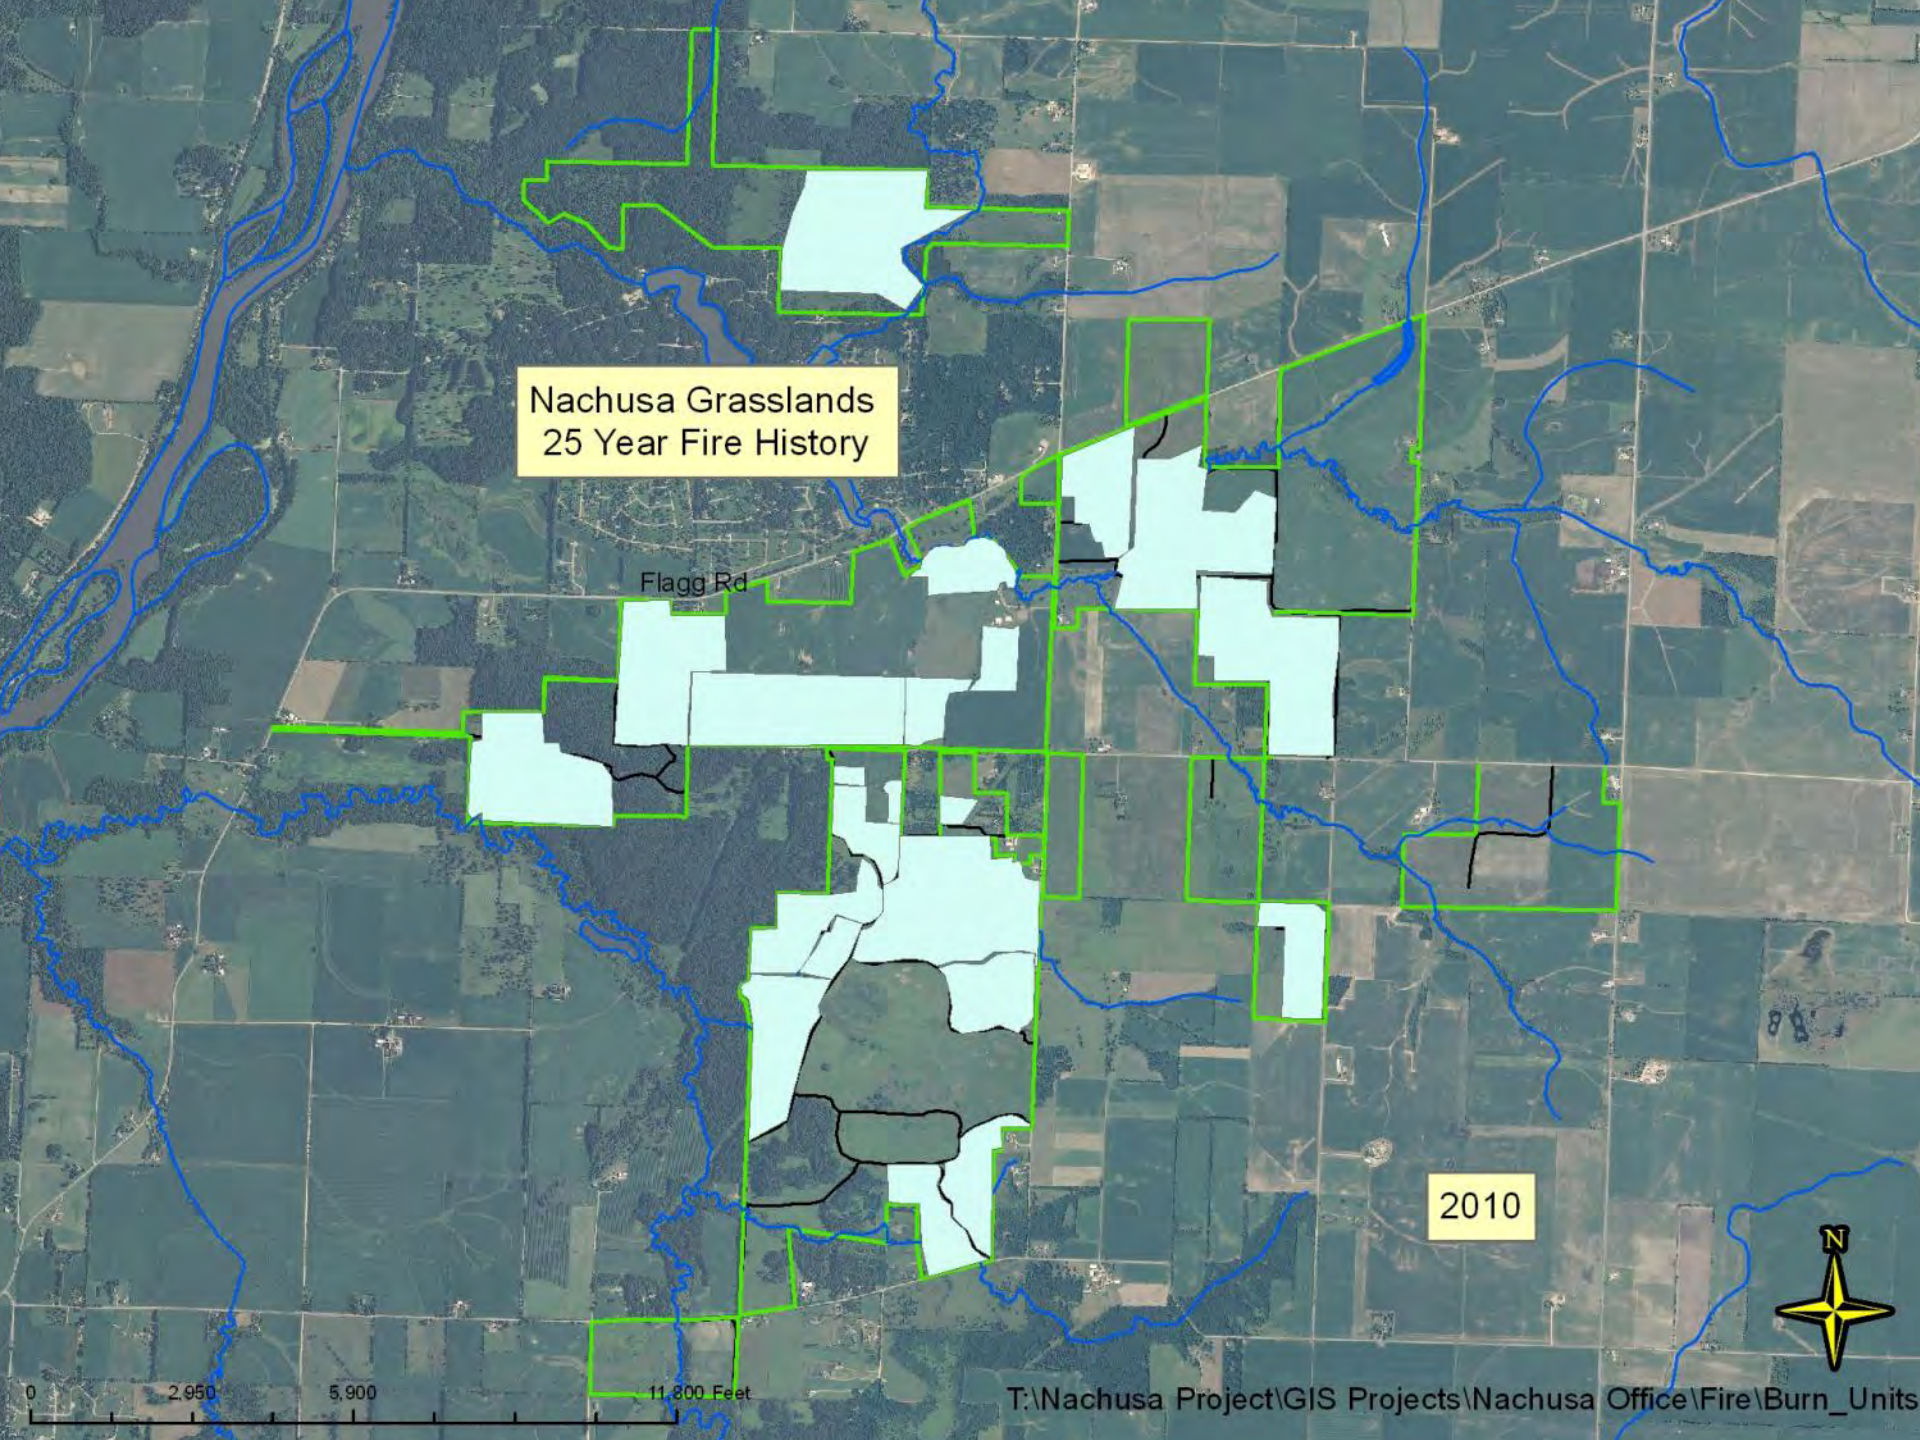

Nachusa Grasslands
25 Year Fire History

Flagg Rd

2010

0 2,950 5,900 11,800 Feet